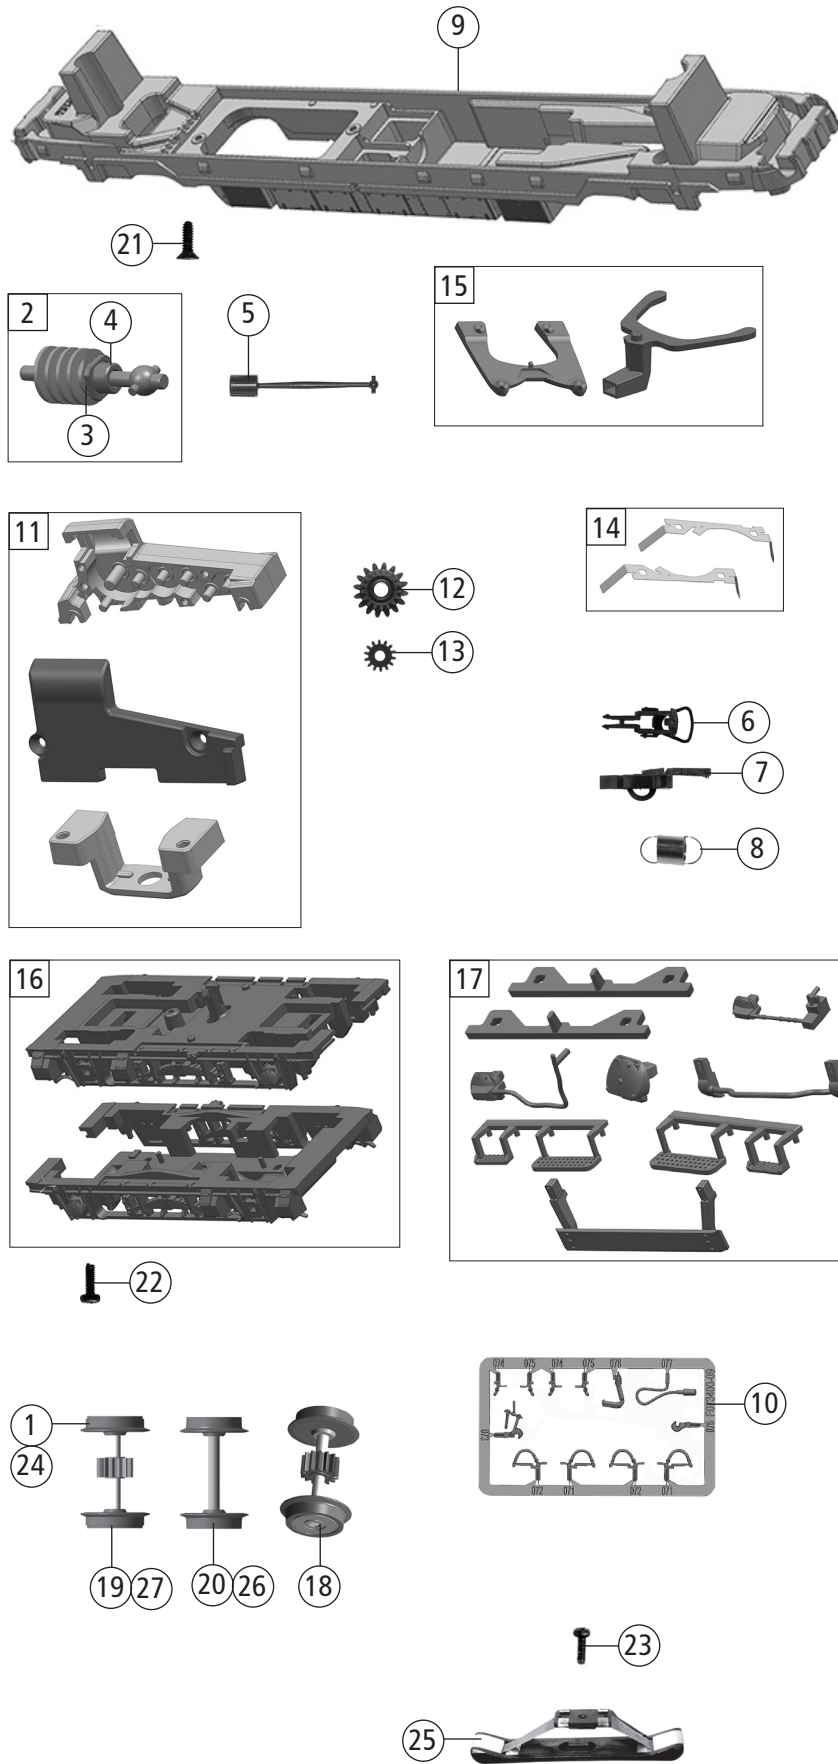

Änderungen in Konstruktion und Ausführung vorbehalten
We reserve the right to change the construction and specification

Pos. Nr. Pos.no.	Beschreibung Description	Art.-Nr. Art.no.	Preisgruppe Price bracket
73142	ÖBB Rh 5042	=	
73143		=	🔊
79143		~	🔊
1	Haftringe 10,5-13,5 - 10 Stk. Traction tyres 10,5-13,5 - 10 pieces	133238	10
2	Schneckensatz mit Kardankugel Set of worm gear incl. cardan ball	141269	13
3	Beilagscheibe Washer	86108	3
4	Lager für Schneckenachse Bearing for worm gear axle	89749	6
5	Kardanwelle Cardan shaft	117610	3
6	Standardkupplung Standard coupling	89246	6
7	Kurzkupplung-Vorentkupplung Short coupling- pre-uncoupling	115550	6
8	Zugfeder Draw spring	86208	3
9	Grundrahmen Basic frame	141271	19
10	TS-Bremsschläuche und Zughaken Part set of brake tubes & coupling hooks	139832	7
11	Getriebeatz 3-teilig Gear set 3-parts	141267	13
12	Schneckenrad doppelt Z=16/17 Double worm gear wheel Z=16/17	86419	6
13	Zahnrad Z=14 M=0,4 mm Gear wheel Z=14 M=0,4 mm	111115	3
14	Radkontakt links und rechts Wheel contact left and right	141266	6
15	TS-Deichsel Drawbar part set	141270	7
16	DG-Blende 1+2 Bogie frame 1+2	141264	11
17	TS-Blendensteckteile Set of cover plug-in parts	141265	8
18	Radsatz o.Haftring m.Zahnrad Wheelset w/o trac.tyre w.gear wheel	141268	11
19	Radsatz m.2Haftringe m.Zahnrad Wheelset w.2 trac.tyres w.gear wheel	136632	12
20	Radsatz o.Haftring o.Zahnrad Wheelset w/o trac.tyre w/o gear wheel	136633	10
21	SK-Schraube M1,6x4 mm SK-Screw M1,6x4 mm	115161	3
22	GF-Schraube M1,6x4 mm Self-tapping screw M1,6x4 mm	114850	3
23	Schraube M1,5x5 mm Screw M1,5x5 mm	108137	3
AC-Wechselstrom			
24	Haftringe 8,3-10,2mm - 10 Stk. Traction tyres 10,5-13,5 - 10 pieces	40068	---
25	Schleifer 46mm Center pick-up 46mm	86031	14
26	Radsatz o.Haftring o.Zahnrad Wheelset w/o trac.tyre w/o gear wheel	141289	10
27	Radsatz m.2Haftringe m.Zahnrad Wheelset w.2 trac.tyres w.gear wheel	141290	12